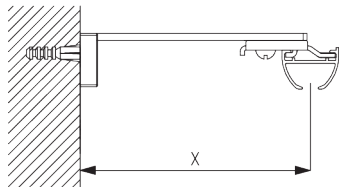

Montagepunkte

B. DECKEN- MONTAGE

Spanner SG 3825

SG 3825

Spanner

Träger SG 3832

SG 3832

Träger

C. WANDMONTAGE

Smart Fix

Smart Fix SG 11200 - SG 11205 und Träger SG 3832:

Benötigt Schraube SG 10492 (M4x8).

Square Smart Fix SG 11210 - SG 11215 und Träger SG 3832:

Benötigt Schraube SG 10492 (M4x8).

Universal Smart Fix SG 11154 - SG 11156 und Träger SG 3832: