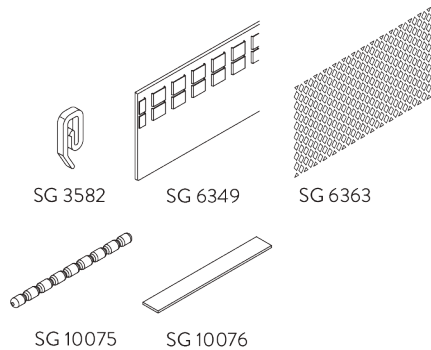

Vorhang Komponenten:

- SG 3582 Haken
- SG 6349 Wave Vorhangband
- SG 6363 Wave Bügelband
- SG 10075 Bleischnur 50 gr/m
- SG 10076 Beschwerung Seitensaum