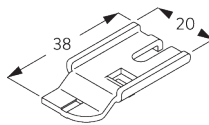

Benötigt Schraube SG 10407 (M4x10).

Smart Fix	X mm (SG 3832)	X mm (SG 3825)
SG 11200 / SG 11210	70	52
SG 11201 / SG 11211	90	72
SG 11202 / SG 11212	110	92
SG 11203 / SG 11213	130	112
SG 11204 / SG 11214	160	142
SG 11205 / SG 11215	210	192
SG 11154	120-148	102-130
SG 11155	150-178	132-160
SG 11156	200-228	182-210

Smart Fix SG 11200 - SG 11205 und Spanner SG 3825:
Benötigt Schraube SG 10074 (M4x8).

Square Smart Fix SG 11210 - SG 11215 und Spanner SG 3825:
Benötigt Schraube SG 10074 (M4x8).

Universal Smart Fix SG 11154 - SG 11156 und Spanner SG 3825:
Benötigt Schraube SG 11158 (M4x12).

SG 3825
Spanner

SG 3832
Träger

SG 10407
Linsenschraube M4x10

SG 10492
Linsenschraube M4x8

SG 11158
Senkschraube M4x12

SG 11200
Smart Fix 60 mm

SG 11201
Smart Fix 80 mm

SG 11202
Smart Fix 100 mm