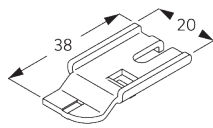

Montagepunkte

B. DECKEN- MONTAGE

Spanner SG 3825

SG 3825

Spanner

Träger SG 3832

SG 3832

Träger

C. WANDMONTAGE

Smart Fix

Smart Fix SG 11200 - SG 11205 und Träger SG 3832:

Benötigt Schraube SG 10492 (M4x8).

Square Smart Fix SG 11210 - SG 11215 und Träger SG 3832:

Benötigt Schraube SG 10492 (M4x8).

Universal Smart Fix SG 11154 - SG 11156 und Träger SG 3832: