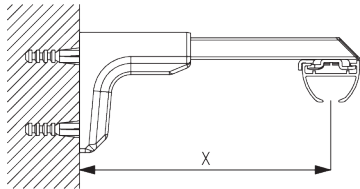

C. WANDMONTAGE

Smart Fix

Smart Fix SG 11200 - SG 11205 und Träger SG 3832:

Benötigt Schraube SG 10492 (M4x8).

Square Smart Fix SG 11210 - SG 11215 und Träger SG 3832:

Benötigt Schraube SG 10492 (M4x8).

Universal Smart Fix SG 11154 - SG 11156 und Träger SG 3832:

Benötigt Schraube SG 10407 (M4x10).

Smart Fix	X mm (SG 3832)	X mm (SG 3825)
SG 11200 / SG 11210	70	52
SG 11201 / SG 11211	90	72
SG 11202 / SG 11212	110	92
SG 11203 / SG 11213	130	112
SG 11204 / SG 11214	160	142
SG 11205 / SG 11215	210	192
SG 11154	120-148	102-130
SG 11155	150-178	132-160
SG 11156	200-228	182-210

Smart Fix SG 11200 - SG 11205 und Spanner SG 3825:
Benötigt Schraube SG 10074 (M4x8).

Square Smart Fix SG 11210 - SG 11215 und Spanner SG 3825:
Benötigt Schraube SG 10074 (M4x8).

Universal Smart Fix SG 11154 - SG 11156 und Spanner SG 3825:
Benötigt Schraube SG 11158 (M4x12).