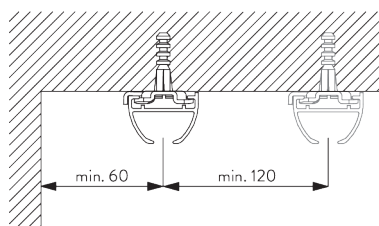

Merkmale:

- 2-Komponenten-Gleiter-Technologie (2C)
- Wave (2C)
- Biegsam

SYSTEMSPEZIFIKATIONEN

A. PROFIL

Profil- und Biegeinformationen

Schweiz = 6 mm
Profilkanal!

SG 6010p

Profil

Radius:
✓ 15 cm, >25 cm

B. MASSAUFNAHME

A: Systembreite

B: Systemhöhe

C: Abstand zwischen Boden und Behang

MONTAGE

A. MONTAGE- INFORMATIONEN

Detaillierte Montageinformationen siehe
Silent Gliss Website

Montagepunkte

B. DECKEN- MONTAGE

Spanner SG 3825

SG 3825

Spanner

Träger SG 3832

SG 3832

Träger