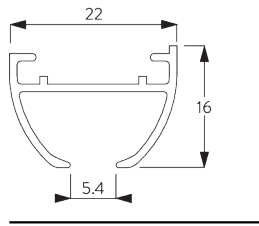

Merkmale:

- 2-Komponenten-Gleiter-Technologie (2C)
- Wave (2C)
- Biegsam

SYSTEMSPEZIFIKATIONEN

A. PROFIL

Profil- und Biegeinformationen

Schweiz = 6 mm
Profilkanal!

SG 6010p

Profil

Radius:
✓ 15 cm, >25 cm

B. MASSAUFNAHME

A: Systembreite

B: Systemhöhe

C: Abstand zwischen Boden und Behang

MONTAGE

A. MONTAGE- INFORMATIONEN

Detaillierte Montageinformationen siehe
Silent Gliss Website