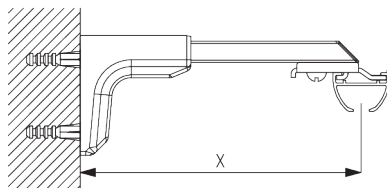

Montagepunkte

B. DECKEN- MONTAGE

Spanner SG 3825

SG 3825

Spanner

Träger SG 3832

SG 3832

Träger

C. WANDMONTAGE

Smart Fix

Smart Fix SG 11200 - SG 11205 und Träger SG 3832:

Benötigt Schraube SG 10492 (M4x8).

Square Smart Fix SG 11210 - SG 11215 und Träger SG 3832:

Benötigt Schraube SG 10492 (M4x8).

Universal Smart Fix SG 11154 - SG 11156 und Träger SG 3832:

Benötigt Schraube SG 10407 (M4x10).

Smart Fix	X mm (SG 3832)	X mm (SG 3825)
SG 11200 / SG 11210	70	52
SG 11201 / SG 11211	90	72
SG 11202 / SG 11212	110	92
SG 11203 / SG 11213	130	112
SG 11204 / SG 11214	160	142
SG 11205 / SG 11215	210	192
SG 11154	120-148	102-130
SG 11155	150-178	132-160
SG 11156	200-228	182-210