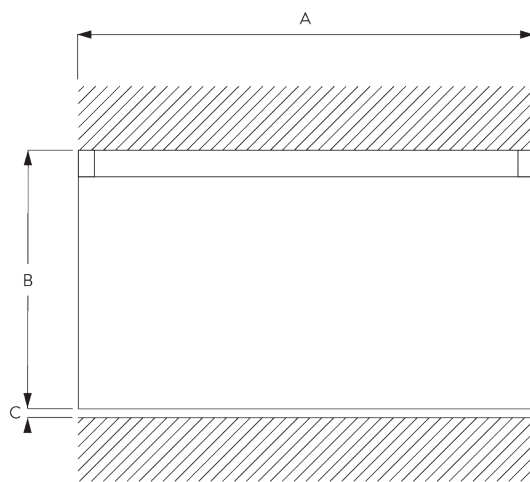

B. MASSAUFNAHME