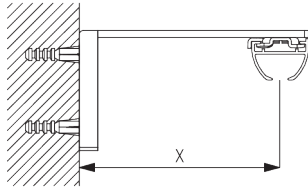

C. WANDMONTAGE

Smart Fix

Smart Fix SG 11200 - SG 11205 und Träger SG 3832:

Benötigt Schraube SG 10492 (M4x8).

Square Smart Fix SG 11210 - SG 11215 und Träger SG 3832:

Benötigt Schraube SG 10492 (M4x8).

Universal Smart Fix SG 11154 - SG 11156 und Träger SG 3832:

Benötigt Schraube SG 10407 (M4x10).

Smart Fix	X mm (SG 3832)	X mm (SG 3825)
SG 11200 / SG 11210	70	52
SG 11201 / SG 11211	90	72
SG 11202 / SG 11212	110	92
SG 11203 / SG 11213	130	112
SG 11204 / SG 11214	160	142
SG 11205 / SG 11215	210	192
SG 11154	120-148	102-130
SG 11155	150-178	132-160
SG 11156	200-228	182-210