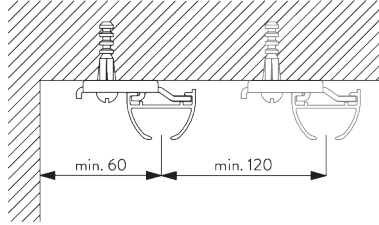

Merkmale:

- 2-Komponenten-Gleiter-Technologie (2C)
- Wave (2C)
- Biegsam

SYSTEMSPEZIFIKATIONEN

A. PROFIL

Profil- und Biegeinformationen

Schweiz = 6 mm
Profilkanal!

SG 6010p

Profil

Montagepunkte

B. DECKEN- MONTAGE

Spanner SG 3825

SG 3825

Spanner

Träger SG 3832

SG 3832

Träger

C. WANDMONTAGE

Smart Fix

Smart Fix SG 11200 - SG 11205 und Träger SG 3832:

Benötigt Schraube SG 10492 (M4x8).

Square Smart Fix SG 11210 - SG 11215 und Träger SG 3832:

Benötigt Schraube SG 10492 (M4x8).

Universal Smart Fix SG 11154 - SG 11156 und Träger SG 3832: