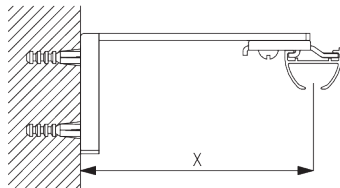

Montagepunkte

B. DECKEN- MONTAGE

Spanner SG 3825

SG 3825

Spanner

Träger SG 3832

SG 3832

Träger

C. WANDMONTAGE

Smart Fix

Smart Fix SG 11200 - SG 11205 und Träger SG 3832:

Benötigt Schraube SG 10492 (M4x8).

Square Smart Fix SG 11210 - SG 11215 und Träger SG 3832:

Benötigt Schraube SG 10492 (M4x8).

Universal Smart Fix SG 11154 - SG 11156 und Träger SG 3832: