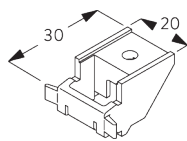

B. DECKEN- MONTAGE

Träger SG 3603

SG 3603
Träger

C. WANDMONTAGE

Smart Fix

Smart Fix SG 11200 - SG 11205 und Träger SG 3603:
Benötigt Schraube SG 10492 (M4x8).

Square Smart Fix SG 11210 - SG 11215 und Träger SG 3603:
Benötigt Schraube SG 10492 (M4x8).

Universal Smart Fix SG 11154 - SG 11156 und Träger SG 3603:
Benötigt Schraube SG 10277 (M4x12).

Smart Fix	X mm
SG 11200 / SG 11210	72
SG 11201 / SG 11211	92
SG 11202 / SG 11212	112
SG 11203 / SG 11213	132
SG 11204 / SG 11214	162
SG 11205 / SG 11215	212
SG 11154	122-150
SG 11155	152-180
SG 11156	202-230