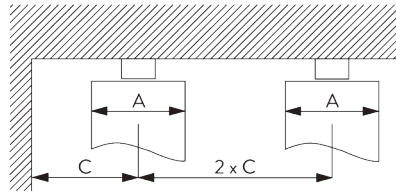

SG 10075

SG 10076

Wave Paketbreite - 2C-Gleiterkordel (Standard Komponenten)

A = Pakettiefe
B = Paketbreite
C = Min. Abstand

2C-Gleiterkordel SG 11302	Zwischen- laschen	Stoffzugabe	Pakettiefe A	Paketbreite B*	Min. Abstand C
80	6	~2.1	140	180 pro Meter System	90
80	7	~2.3	160	180 pro Meter System	100