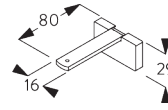

Universal Smart Fix SG 11154 - SG 11156 und Träger SG 3603:
Benötigt Schraube SG 10277 (M4x12).

Smart Fix	X mm
SG 11200 / SG 11210	72
SG 11201 / SG 11211	92
SG 11202 / SG 11212	112
SG 11203 / SG 11213	132
SG 11204 / SG 11214	162
SG 11205 / SG 11215	212
SG 11154	122-150
SG 11155	152-180
SG 11156	202-230

SG 3603
Träger

SG 10277
Linsenschraube M4x12

SG 10492
Linsenschraube M4x8

SG 11200
Smart Fix 60 mm

SG 11201
Smart Fix 80 mm

SG 11202
Smart Fix 100 mm

SG 11203
Smart Fix 120 mm

SG 11204
Smart Fix 150 mm

SG 11205
Smart Fix 200 mm

SG 11210
Square Smart Fix 60 mm

SG 11211
Square Smart Fix 80 mm

SG 11212
Square Smart Fix 100 mm

SG 11213
Square Smart Fix 120 mm

SG 11214
Square Smart Fix 150 mm

SG 11215
Square Smart Fix 200 mm