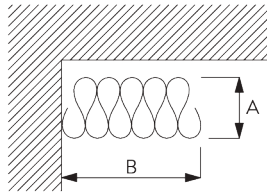

SG 10075

SG 10076

Wave Paketbreite - 2C-Gleiterkordel (Standard Komponenten)

A = Pakettiefe
B = Paketbreite
C = Min. Abstand

2C-Gleiterkordel SG 11302	Zwischen- laschen	Stoffzugabe	Pakettiefe A	Paketbreite B*	Min. Abstand C
80	6	~2.1	140	180 pro Meter System	90
80	7	~2.3	160	180 pro Meter System	100