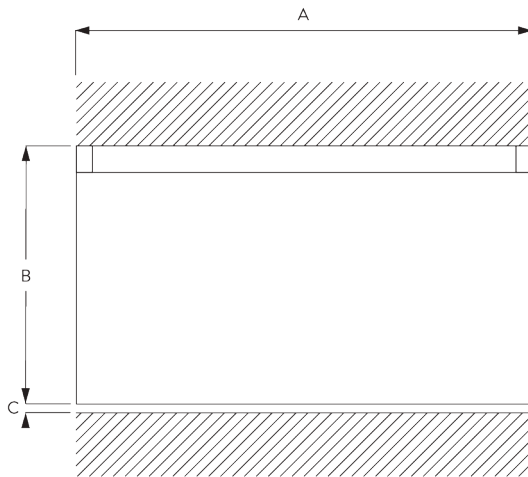

SYSTEMSPEZIFIKATIONEN

A. PROFIL

Profil- und
Biegeinformationen

SG 6380p

Profil

✓ Radius:
10 cm, >25 cm

B. MASSAUFNAHME