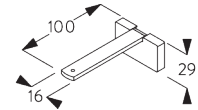

Universal Smart Fix SG 11154 - SG 11156 und Träger SG 3603:
Benötigt Schraube SG 10277 (M4x12).

Smart Fix	X mm
SG 11200 / SG 11210	72
SG 11201 / SG 11211	92
SG 11202 / SG 11212	112
SG 11203 / SG 11213	132
SG 11204 / SG 11214	162
SG 11205 / SG 11215	212
SG 11154	122-150
SG 11155	152-180
SG 11156	202-230

SG 3603
Träger

SG 10277
Linsenschraube M4x12

SG 10492
Linsenschraube M4x8

SG 11200
Smart Fix 60 mm

SG 11201
Smart Fix 80 mm

SG 11202
Smart Fix 100 mm

SG 11203
Smart Fix 120 mm

SG 11204
Smart Fix 150 mm

SG 11205
Smart Fix 200 mm

SG 11210
Square Smart Fix 60 mm

SG 11211
Square Smart Fix 80 mm

SG 11212
Square Smart Fix 100 mm

SG 11213
Square Smart Fix 120 mm

SG 11214
Square Smart Fix 150 mm

SG 11215
Square Smart Fix 200 mm