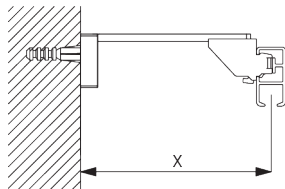

B. DECKEN- MONTAGE

Träger SG 3603

SG 3603
Träger

C. WANDMONTAGE

Smart Fix

Smart Fix SG 11200 - SG 11205 und Träger SG 3603:
Benötigt Schraube SG 10492 (M4x8).

Square Smart Fix SG 11210 - SG 11215 und Träger SG 3603:
Benötigt Schraube SG 10492 (M4x8).