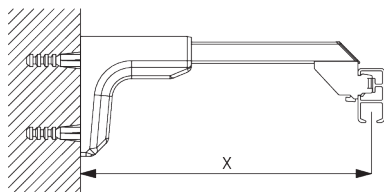

B. DECKEN- MONTAGE

Träger SG 3603

SG 3603
Träger

C. WANDMONTAGE

Smart Fix

Smart Fix SG 11200 - SG 11205 und Träger SG 3603:
Benötigt Schraube SG 10492 (M4x8).

Square Smart Fix SG 11210 - SG 11215 und Träger SG 3603:
Benötigt Schraube SG 10492 (M4x8).

Universal Smart Fix SG 11154 - SG 11156 und Träger SG 3603:
Benötigt Schraube SG 10277 (M4x12).

Smart Fix	X mm
SG 11200 / SG 11210	72
SG 11201 / SG 11211	92
SG 11202 / SG 11212	112
SG 11203 / SG 11213	132
SG 11204 / SG 11214	162
SG 11205 / SG 11215	212
SG 11154	122-150
SG 11155	152-180
SG 11156	202-230