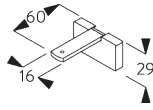

Universal Smart Fix SG 11154 - SG 11156 und Träger SG 3603:
Benötigt Schraube SG 10277 (M4x12).

Smart Fix	X mm
SG 11200 / SG 11210	72
SG 11201 / SG 11211	92
SG 11202 / SG 11212	112
SG 11203 / SG 11213	132
SG 11204 / SG 11214	162
SG 11205 / SG 11215	212
SG 11154	122-150
SG 11155	152-180
SG 11156	202-230

SG 3603
Träger

SG 10277
Linsenschraube M4x12

SG 10492
Linsenschraube M4x8

SG 11200
Smart Fix 60 mm

SG 11201
Smart Fix 80 mm

SG 11202
Smart Fix 100 mm

SG 11203
Smart Fix 120 mm

SG 11204
Smart Fix 150 mm

SG 11205
Smart Fix 200 mm

SG 11210
Square Smart Fix 60 mm

SG 11211
Square Smart Fix 80 mm

SG 11212
Square Smart Fix 100 mm

SG 11213
Square Smart Fix 120 mm

SG 11214
Square Smart Fix 150 mm

SG 11215
Square Smart Fix 200 mm