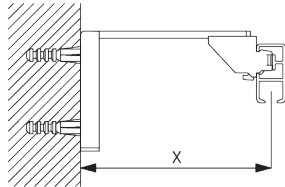

B. DECKEN- MONTAGE

Träger SG 3603

SG 3603
Träger

C. WANDMONTAGE

Smart Fix

Smart Fix SG 11200 - SG 11205 und Träger SG 3603:
Benötigt Schraube SG 10492 (M4x8).

Square Smart Fix SG 11210 - SG 11215 und Träger SG 3603:
Benötigt Schraube SG 10492 (M4x8).