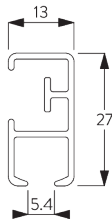

SG 6380

PRODUKTINFORMATIONEN

- **Bedienung:** Hand
- **Grösse:** M - L
- **Montage:** Decke, Wand
- **Farben:** weiss RAL 9016 oder Aluminium farblos eloxiert, Sonderfarben möglich
- **Stoffe:** siehe Silent Gliss Stoffkollektion

Merkmale:

- 2-Komponenten-Gleiter-Technologie (2C)
- Wave (2C)
- Biegbar

SYSTEMSPEZIFIKATIONEN

A. PROFIL

Profil- und
Biegeinformationen

SG 6380p

Profil

✓ Radius:
10 cm, >25 cm