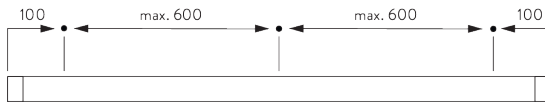

Merkmale:

- 2-Komponenten-Gleiter-Technologie (2C)
- Wave (2C)
- Biegbar

SYSTEMSPEZIFIKATIONEN

A. PROFIL

Profil- und
Biegeinformationen

SG 6380p

Profil

✓ Radius:
10 cm, >25 cm

B. MASSAUFNAHME

A: Systembreite

B: Systemhöhe

C: Abstand zwischen Boden und Behang

MONTAGE

A. MONTAGE- INFORMATIONEN

Detaillierte Montageinformationen siehe
Silent Gliss Website

Montagepunkte

B. DECKEN- MONTAGE

Träger SG 3603

SG 3603
Träger

C. WANDMONTAGE

Smart Fix

Smart Fix SG 11200 - SG 11205 und Träger SG 3603:
Benötigt Schraube SG 10492 (M4x8).

Square Smart Fix SG 11210 - SG 11215 und Träger SG 3603:
Benötigt Schraube SG 10492 (M4x8).