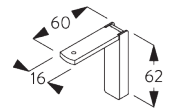

SG 11200
Smart Fix 60 mm