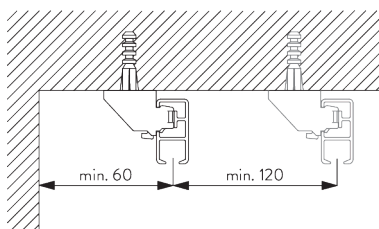

Merkmale:

- 2-Komponenten-Gleiter-Technologie (2C)
- Wave (2C)
- Biegbar

SYSTEMSPEZIFIKATIONEN

A. PROFIL

Profil- und
Biegeinformationen

SG 6380p

Profil

✓ Radius:
10 cm, >25 cm

B. MASSAUFNAHME

A: Systembreite

B: Systemhöhe

C: Abstand zwischen Boden und Behang

MONTAGE

A. MONTAGE- INFORMATIONEN

Detaillierte Montageinformationen siehe
Silent Gliss Website

Montagepunkte

B. DECKEN- MONTAGE

Träger SG 3603

SG 3603
Träger

C. WANDMONTAGE

Smart Fix

Smart Fix SG 11200 - SG 11205 und Träger SG 3603:
Benötigt Schraube SG 10492 (M4x8).

Square Smart Fix SG 11210 - SG 11215 und Träger SG 3603:
Benötigt Schraube SG 10492 (M4x8).