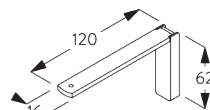

Universal Smart Fix SG 11154 - SG 11156 und Träger SG 3603:
Benötigt Schraube SG 10277 (M4x12).

Smart Fix	X mm
SG 11200 / SG 11210	72
SG 11201 / SG 11211	92
SG 11202 / SG 11212	112
SG 11203 / SG 11213	132
SG 11204 / SG 11214	162
SG 11205 / SG 11215	212
SG 11154	122-150
SG 11155	152-180
SG 11156	202-230

SG 3603
Träger

SG 10277
Linsenschraube M4x12

SG 10492
Linsenschraube M4x8

SG 11200
Smart Fix 60 mm

SG 11201
Smart Fix 80 mm

SG 11202
Smart Fix 100 mm

SG 11203
Smart Fix 120 mm

SG 11204
Smart Fix 150 mm

SG 11205
Smart Fix 200 mm

SG 11210
Square Smart Fix 60 mm

SG 11211
Square Smart Fix 80 mm

SG 11212
Square Smart Fix 100 mm

SG 11213
Square Smart Fix 120 mm

SG 11214
Square Smart Fix 150 mm

SG 11215
Square Smart Fix 200 mm