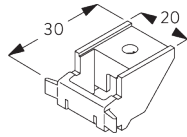

B. MASSAUFNAHME

A: Systembreite

B: Systemhöhe

C: Abstand zwischen Boden und Behang

MONTAGE

A. MONTAGE- INFORMATIONEN

Detaillierte Montageinformationen siehe
Silent Gliss Website

Montagepunkte

B. DECKEN- MONTAGE

Träger SG 3603

SG 3603
Träger

C. WANDMONTAGE

Smart Fix

Smart Fix SG 11200 - SG 11205 und Träger SG 3603:
Benötigt Schraube SG 10492 (M4x8).

Square Smart Fix SG 11210 - SG 11215 und Träger SG 3603:
Benötigt Schraube SG 10492 (M4x8).