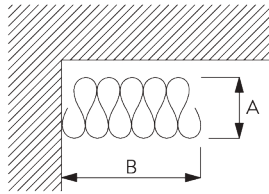

Wave Paketbreite - 2C-Gleiterkordel (Standard Komponenten)

A = Pakettiefe
B = Paketbreite
C = Min. Abstand

2C-Gleiterkordel SG 11302	Zwischen- laschen	Stoffzugabe	Pakettiefe A	Paketbreite B*	Min. Abstand C
80	6	~2.1	140	180 pro Meter System	90
80	7	~2.3	160	180 pro Meter System	100

2C-Gleiterkordel SG 11303	Zwischen- laschen	Stoffzugabe	Pakettiefe A	Paketbreite B*	Min. Abstand C
60	4	~2.1	100	230 pro Meter System	70
60	5	~2.3	120	230 pro Meter System	80

*Paketgröße B vergrößert sich um 150 mm pro Vorhangpaket bei Verwendung des optionalen Verlängerungsarms SG 6364!