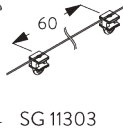

Vorhang Komponenten:

- SG 3582 Haken
- SG 6349 Wave Vorhangband
- SG 6363 Wave Bügelband
- SG 10075 Bleischnur 50 gr/m
- SG 10076 Beschwerung Seitensaum