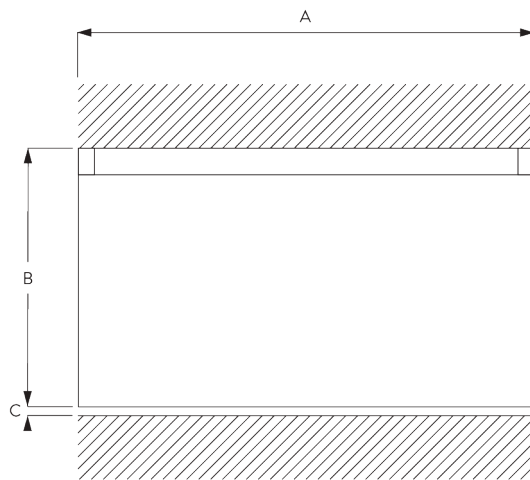

## A. PROFIL

Profil- und  
Biegeinformationen

SG 6475p

Profil

Radius:  
8 cm, 12 cm, 16 cm,  
>25 cm

## B. MASSAUFNAHME

A: Systembreite

B: Systemhöhe

C: Abstand zwischen Boden und Behang