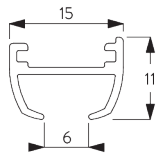

## A. PROFIL

Profil- und  
Biegeinformationen

SG 6475p

Profil

Radius:  
8 cm, 12 cm, 16 cm,  
>25 cm