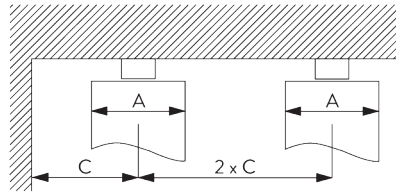

Wave Paketbreite - 2C-Gleiterkordel (Standard Komponenten)

A = Pakettiefe
B = Paketbreite
C = Min. Abstand

2C-Gleiterkordel SG 11302	Zwischen- laschen	Stoffzugabe	Pakettiefe A	Paketbreite B*	Min. Abstand C
80	6	~2.1	140	180 pro Meter System	90
80	7	~2.3	160	180 pro Meter System	100

2C-Gleiterkordel SG 11303	Zwischen- laschen	Stoffzugabe	Pakettiefe A	Paketbreite B*	Min. Abstand C
60	4	~2.1	100	230 pro Meter System	70
60	5	~2.3	120	230 pro Meter System	80

*Paketgröße B vergrößert sich um 150 mm pro Vorhangpaket bei Verwendung des optionalen Verlängerungsarms SG 6364!