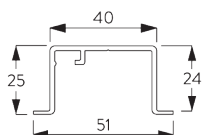

SG 11214
Square Smart Fix 150 mm

SG 11215
Square Smart Fix 200 mm

SG 11154
Universal Smart Fix 120 mm

SG 11155
Universal Smart Fix 150 mm

SG 11156
Universal Smart Fix 200 mm

D. FIXATION
ENCASTREE

Profil d'encastrement
SG 10862

Une cale de blocage par point de fixation.
Pour les détails d'une installation encastrée, se référer au site Silent Gliss.

SG 10862
Profil d'encastrement

SG 10864
Masque profil d'encastrement

SG 5118
Pièce de blocage