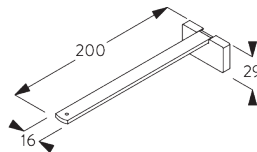

SG 11202
Smart Fix 100 mm

SG 11203
Smart Fix 120 mm

SG 11204
Smart Fix 150 mm

SG 11205
Smart Fix 200 mm

SG 11210
Square Smart Fix 60 mm

SG 11211
Square Smart Fix 80 mm

SG 11212
Square Smart Fix 100 mm

SG 11213
Square Smart Fix 120 mm

SG 11214
Square Smart Fix 150 mm

SG 11215
Square Smart Fix 200 mm

SG 11154
Universal Smart Fix 120 mm

SG 11155
Universal Smart Fix 150 mm

SG 11156
Universal Smart Fix 200 mm

D. FIXATION
ENCASTREE

Profil d'encastrement
SG 10862

Une cale de blocage par point de fixation.
Pour les détails d'une installation encastrée, se référer au site Silent Gliss.

SG 10862
Profil d'encastrement

SG 10864
Masque profil d'encastrement

SG 5118
Pièce de blocage